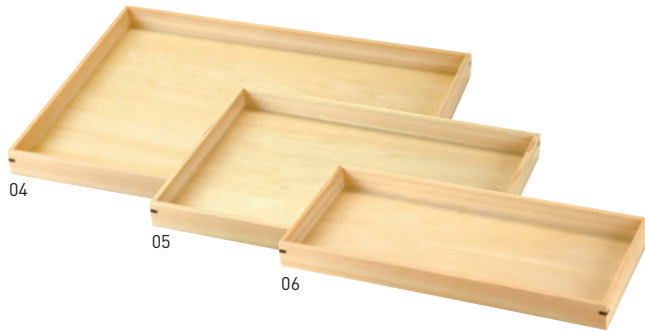

料理箱
皿

盛込

ピュウフェ

小鉢
珍珠入

酒の器
樽

演出小物

紙製品

卓上用品

什器
備品

サイン

浴場用品

説明
注意

品名検索
番号検索

白木長角トレイ 薄型

積重

19-421-01 (15420) 小	3,800円	約33×24×H1.3cm / 内寸約31.3×22.3×H0.8cm
19-421-02 (15421) 中	4,100円	約36×26×H1.3cm / 内寸約34.3×24.3×H0.8cm
19-421-03 (15422) 大	4,600円	約39×29×H1.3cm / 内寸約37.3×27.3×H0.8cm

※手掛け付 ※内面面取り加工

桧・マルチトレイ

19-421-04 (15490) 大	6,200円	約36×27×H2.5cm / 内寸約34.8×25.8×H2.2cm
19-421-05 (15491) 小	5,500円	約30×21×H2.5cm / 内寸約29×19.8×H2.2cm
19-421-06 (15492) 長角	5,000円	約30×13.5×H2.5cm / 内寸約29×12.5×H2.2cm