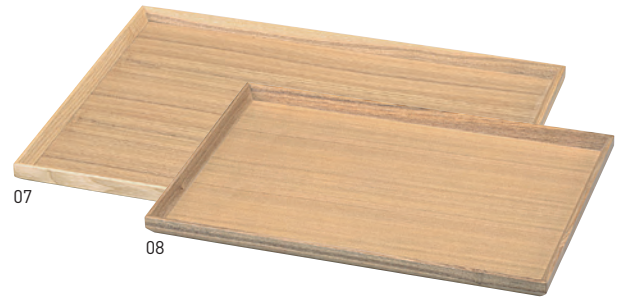

料理箱
皿

盛込

ピュウフェ

小鉢
珍珠入

酒の器
樽

演出小物

紙製品

卓上用品

什器
備品

サイン

浴場用品

説明
注意

品名検索
番号検索

白木長角トレイ 薄型

積重

19-421-01 (15420) 小	3,800円	約33×24×H1.3cm / 内寸約31.3×22.3×H0.8cm
19-421-02 (15421) 中	4,100円	約36×26×H1.3cm / 内寸約34.3×24.3×H0.8cm
19-421-03 (15422) 大	4,600円	約39×29×H1.3cm / 内寸約37.3×27.3×H0.8cm

※手掛け付 ※内面面取り加工

桧・マルチトレイ

19-421-04 (15490) 大	6,200円	約36×27×H2.5cm / 内寸約34.8×25.8×H2.2cm
19-421-05 (15491) 小	5,500円	約30×21×H2.5cm / 内寸約29×19.8×H2.2cm
19-421-06 (15492) 長角	5,000円	約30×13.5×H2.5cm / 内寸約29×12.5×H2.2cm